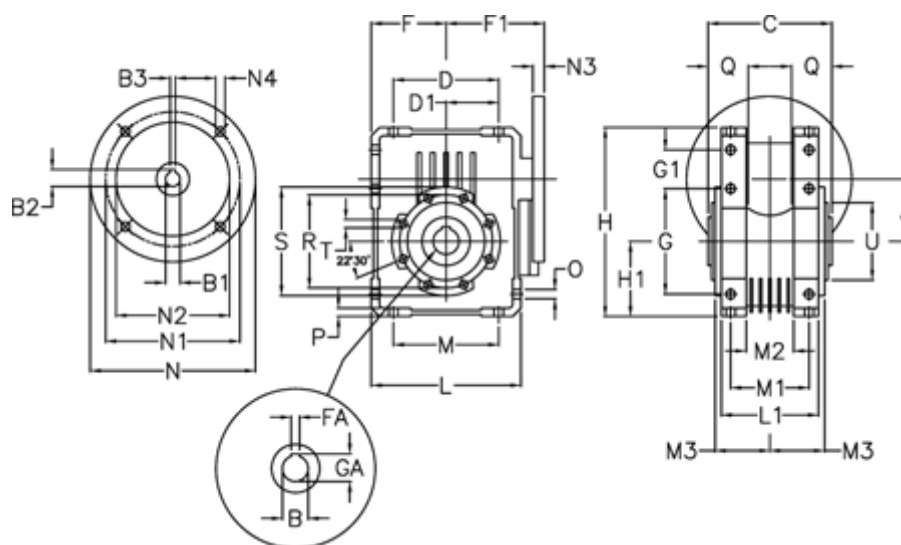

Varenummer: 392211002075036
 Beskrivelse: Snekkegear med skridnav
 W110 L2-U-20-P132 B5

Mål

A = 110.1	F = 125	L = 250	N2 = 230	T = M12x19
B = 42	F1 = 226	L1 = 143	N3 = 16	U = 130
B1 E7 = 38	FA = 12	M = 184	N4 = 13	
B2 = 41.3	G = 184	M1 = 115	O = 14	
B3 H9 = 10	G1 = 58	M2 = 69	P = 14	
C = 155	GA = 45.3	M3 = 73	Q = 45	
D = 174	H = 308	N = 300	R = 165	
D1 = 82	H1 = 125	N1 = 265	S = 200	